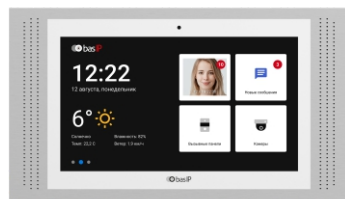

ВИДЕОДОМОФОН

AT-10

EAN: 5060514910405 (BLACK)

EAN: 5060514910412 (WHITE)

EAN: 5060514910429 (GOLD)

Внутренний 10" IP-видеодомофон с IPS-экраном и разрешением 1280x800 и возможностью подключения датчиков тревоги.

Внутренний видеодомофон работает на операционной системе Android 6.0. Он поставляется в 3 цветовых вариациях: белый, золотой, черный и имеет два варианта установки: настенное и скрытое крепление с помощью специального кронштейна.

BLACK

WHITE

GOLD

Общие характеристики

- Дисплей: 10" IPS LCD, сенсорный емкостный.
- Разрешение экрана: 1280 x 800.
- Встроенная камера: Есть.
- Питание: PoE и + 12 Вольт.
- Потребление питания: 6 Вт, в режиме ожидания — 2.5 Вт.
- Размеры: 316 x 185 x 29.5 мм.
- Размеры дисплея: 266 x 164 мм.
- Цвет: White, Black, Gold.
- Корпус: Алюминий, пластик.
- Тип установки: Настенная накладная, врезная с помощью кронштейна.

Возможности подключения

- Количество индивидуальных вызывных панелей: До 9 панелей.
- Количество многоабонентских вызывных панелей: До 9 панелей.
- Подключение дополнительных мониторов: До 8 мониторов.
- Дополнительные разъемы: Слот для SD карт (SDHC).
- Функция памяти: Запись фото, видео и аудио на SD карту.
- Интерфейс: Многоязычный графический и WEB-интерфейс.
- Количество IP камер: До 32 камер.