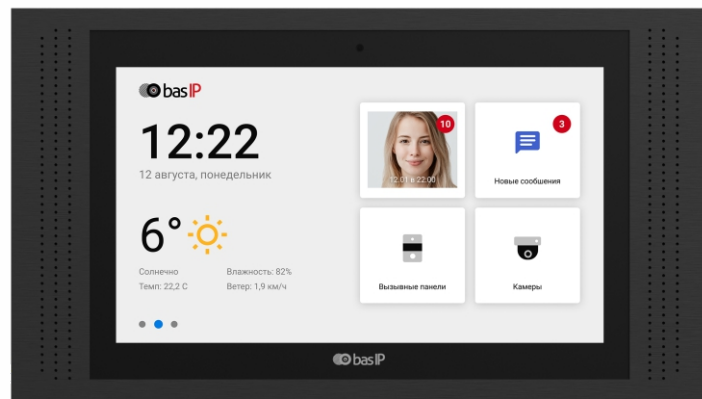

ВИДЕОДОМОФОН

AT-10

EAN: 5060514910405 (BLACK)

EAN: 5060514910412 (WHITE)

EAN: 5060514910429 (GOLD)

Внутренний 10" IP-видеодомофон с IPS-экраном и разрешением 1280x800 и возможностью подключения датчиков тревоги.

Внутренний видеодомофон работает на операционной системе Android 6.0. Он поставляется в 3 цветовых вариациях: белый, золотой, черный и имеет два варианта установки: настенное и скрытое крепление с помощью специального кронштейна.

BLACK

WHITE

GOLD

Общие характеристики

- Дисплей: 10" IPS LCD, сенсорный емкостный.
- Разрешение экрана: 1280 x 800.
- Встроенная камера: Есть.
- Питание: PoE и + 12 Вольт.
- Потребление питания: 6 Вт, в режиме ожидания — 2.5 Вт.
- Размеры: 316 x 185 x 29.5 мм.
- Размеры дисплея: 266 x 164 мм.
- Цвет: White, Black, Gold.
- Корпус: Алюминий, пластик.
- Тип установки: Настенная накладная, врезная с помощью кронштейна.

Возможности подключения

- Количество индивидуальных вызывных панелей: До 9 панелей.
- Количество многоабонентских вызывных панелей: До 9 панелей.
- Подключение дополнительных мониторов: До 8 мониторов.
- Дополнительные разъемы: Слот для SD карт (SDHC).
- Функция памяти: Запись фото, видео и аудио на SD карту.
- Интерфейс: Многоязычный графический и WEB-интерфейс.
- Количество IP камер: До 32 камер.