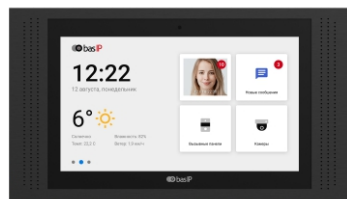

ВИДЕОДОМОФОН

AT-10

EAN: 5060514910405 (BLACK)

EAN: 5060514910412 (WHITE)

EAN: 5060514910429 (GOLD)

Внутренний 10" IP-видеодомофон с IPS-экраном и разрешением 1280x800 и возможностью подключения датчиков тревоги.

Внутренний видеодомофон работает на операционной системе Android 6.0. Он поставляется в 3 цветовых вариациях: белый, золотой, черный и имеет два варианта установки: настенное и скрытое крепление с помощью специального кронштейна.

BLACK

WHITE

GOLD

Общие характеристики

- Дисплей: 10" IPS LCD, сенсорный емкостный.
- Разрешение экрана: 1280 x 800.
- Встроенная камера: Есть.
- Питание: PoE и + 12 Вольт.
- Потребление питания: 6 Вт, в режиме ожидания — 2.5 Вт.
- Размеры: 316 x 185 x 29.5 мм.
- Размеры дисплея: 266 x 164 мм.
- Цвет: White, Black, Gold.
- Корпус: Алюминий, пластик.
- Тип установки: Настенная накладная, врезная с помощью кронштейна.

Возможности подключения

- Количество индивидуальных вызывных панелей: До 9 панелей.
- Количество многоабонентских вызывных панелей: До 9 панелей.
- Подключение дополнительных мониторов: До 8 мониторов.
- Дополнительные разъемы: Слот для SD карт (SDHC).
- Функция памяти: Запись фото, видео и аудио на SD карту.
- Интерфейс: Многоязычный графический и WEB-интерфейс.
- Количество IP камер: До 32 камер.