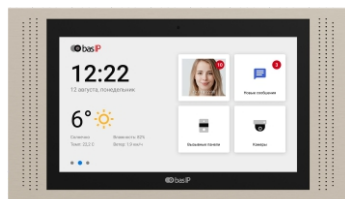

ВИДЕОДОМОФОН

AT-10

EAN: 5060514910405 (BLACK)

EAN: 5060514910412 (WHITE)

EAN: 5060514910429 (GOLD)

Внутренний 10" IP-видеодомофон с IPS-экраном и разрешением 1280x800 и возможностью подключения датчиков тревоги.

Внутренний видеодомофон работает на операционной системе Android 6.0. Он поставляется в 3 цветовых вариациях: белый, золотой, черный и имеет два варианта установки: настенное и скрытое крепление с помощью специального кронштейна.

BLACK

WHITE

GOLD

Общие характеристики

- Дисплей: 10" IPS LCD, сенсорный емкостный.
- Разрешение экрана: 1280 x 800.
- Встроенная камера: Есть.
- Питание: PoE и + 12 Вольт.
- Потребление питания: 6 Вт, в режиме ожидания — 2.5 Вт.
- Размеры: 316 x 185 x 29.5 мм.
- Размеры дисплея: 266 x 164 мм.
- Цвет: White, Black, Gold.
- Корпус: Алюминий, пластик.
- Тип установки: Настенная накладная, врезная с помощью кронштейна.

Возможности подключения

- Количество индивидуальных вызывных панелей: До 9 панелей.
- Количество многоабонентских вызывных панелей: До 9 панелей.
- Подключение дополнительных мониторов: До 8 мониторов.
- Дополнительные разъемы: Слот для SD карт (SDHC).
- Функция памяти: Запись фото, видео и аудио на SD карту.
- Интерфейс: Многоязычный графический и WEB-интерфейс.
- Количество IP камер: До 32 камер.